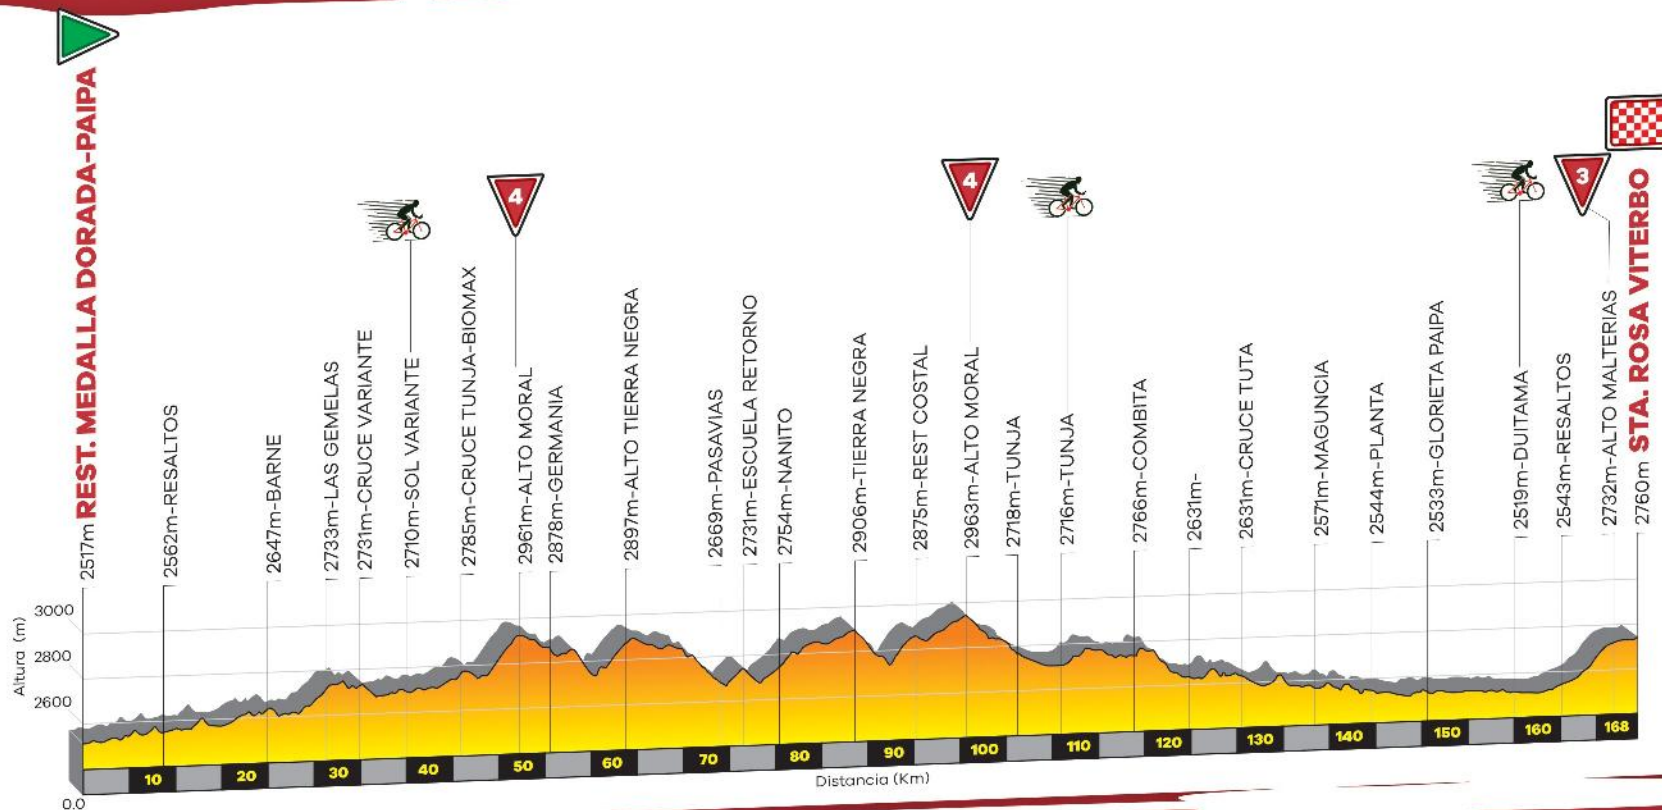

4

PAIPA ••• SANTA ROSA DE VITERBO

14-02-2020 | 168,6 Km.

Tour Colombia 2.1

PAIPA - TUNJA - VENTAQUEMADA REGRESO - TUNJA
DUITAMA - SANTA ROSA VITERBO