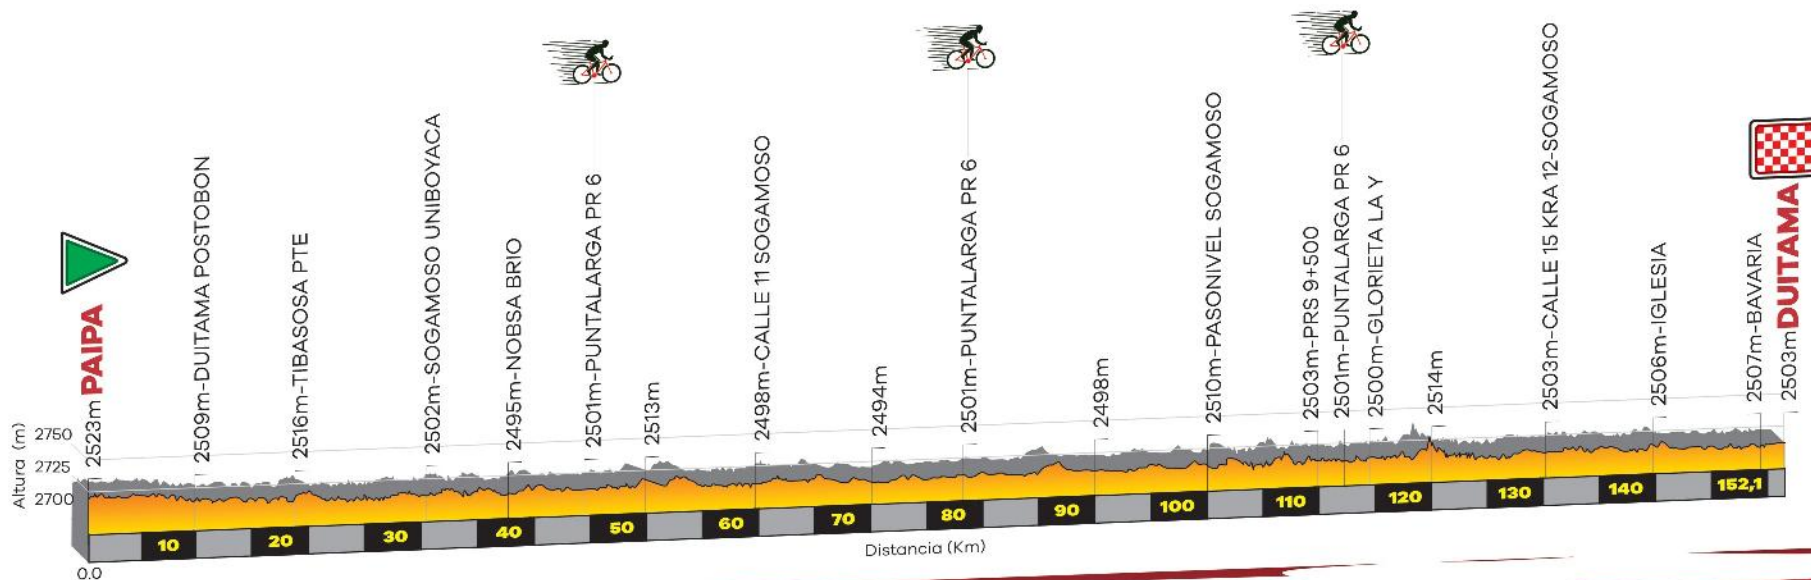

2

PAIPA DUITAMA

12-02-2020 | 152.4 Km.

Tour Colombia 2.1

PAIPA - DUITAMA - LA Y - TIBASOSA - SOGAMOSO
NOBSA - LA Y - 4 VUELTAS - DUITAMA