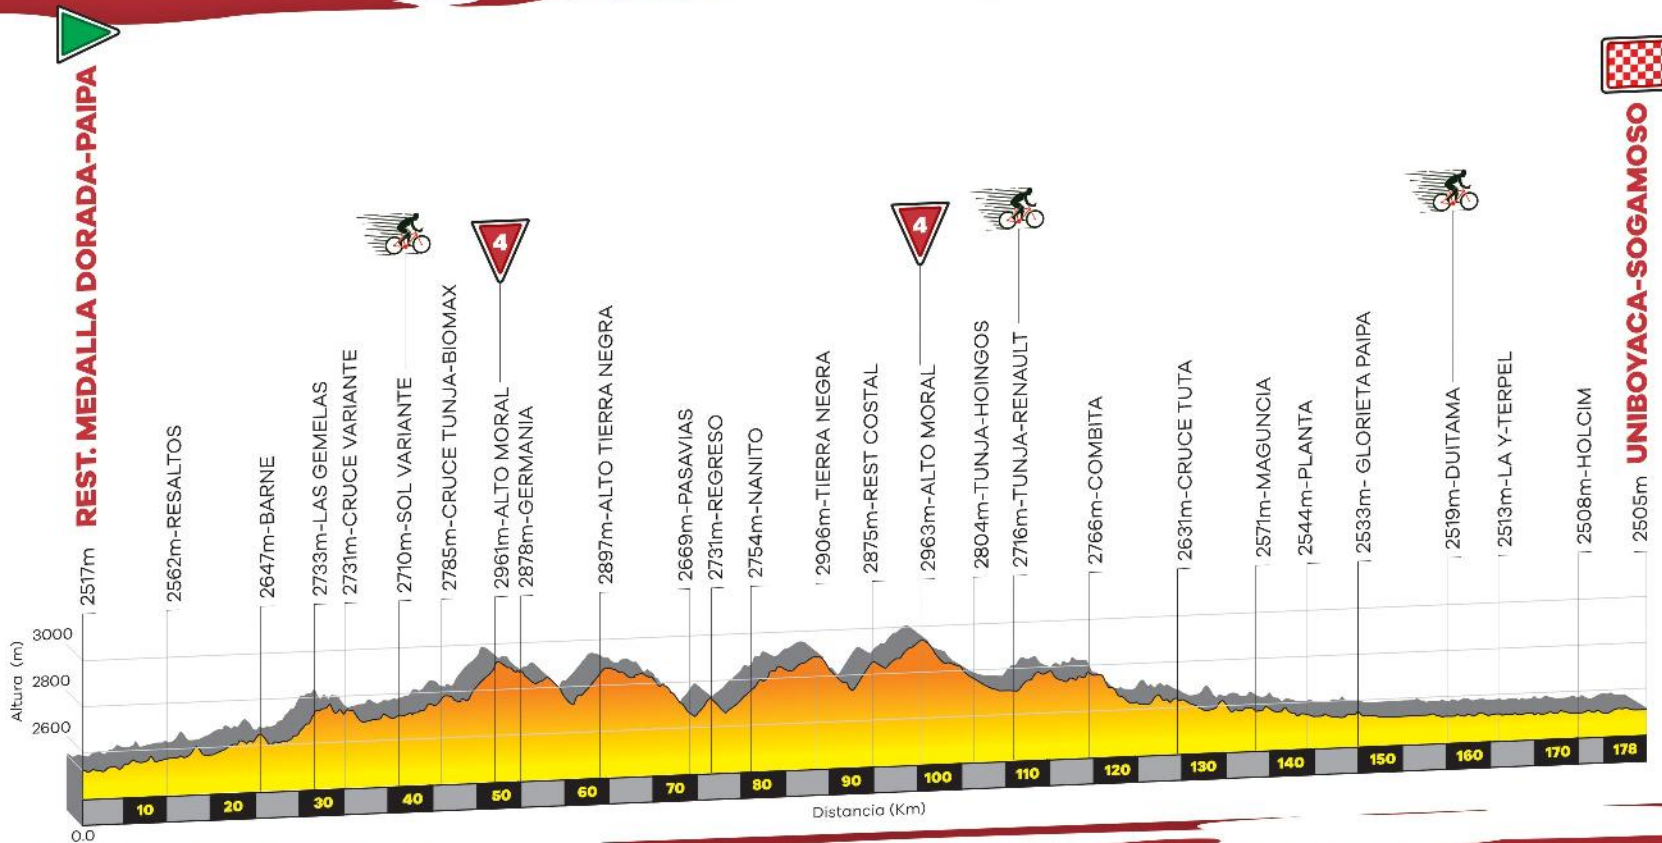

3

PAIPA •••• SOGAMOSO

13-02-2020 | 177,7 Km.

Tour Colombia 2.1

PAIPA - TUNJA - VENTAQUEMADA REGRESO - TUNJA
PAIPA - DUITAMA - NOBSA - SOGAMOSO